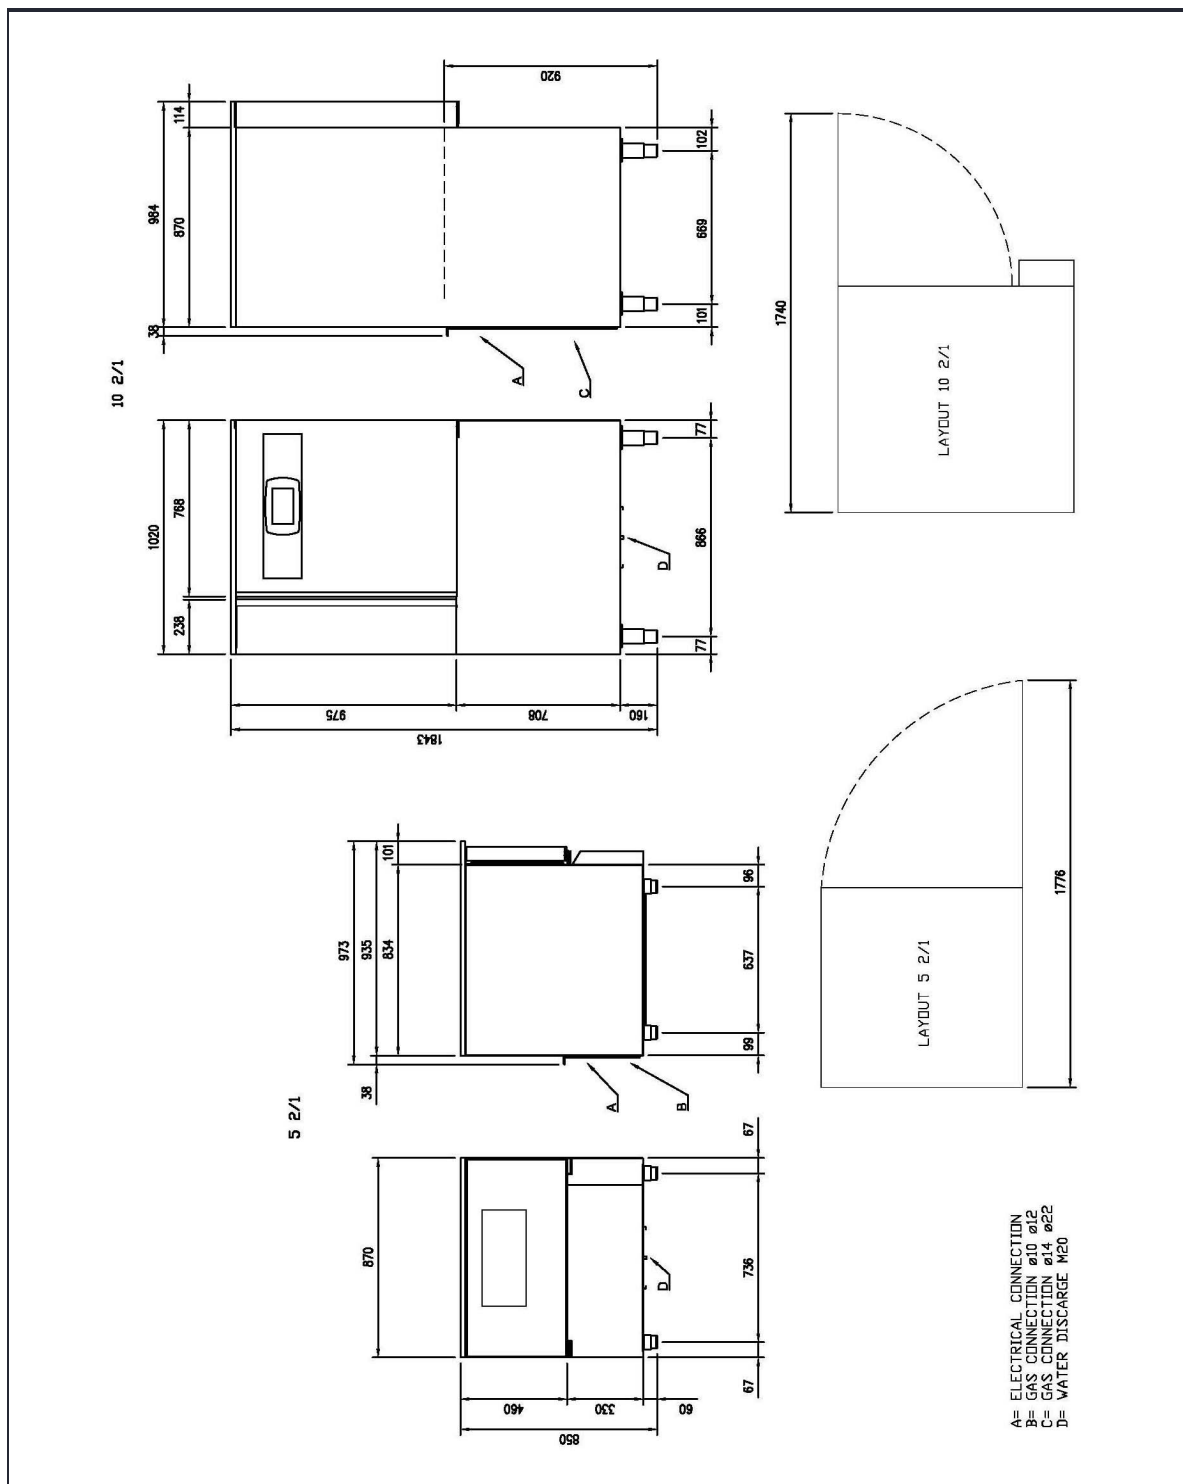

## Appareil multifonction INFINITY 10x GN 2/1, porte gauche

<b>Modèle</b>	<b>Code SAP</b>	00014384
INFINITY 1021 LD	<b>Groupe d'articles</b>	Šokery a multifunkční zařízení

<b>Code SAP</b>	00014384	<b>Poids net [kg]</b>	179.00
<b>Largeur nette [mm]</b>	790	<b>Puissance électrique [kW]</b>	2.390
<b>Profondeur nette [mm]</b>	839	<b>Alimentation</b>	400 V / 3N - 50 Hz
<b>Hauteur nette [mm]</b>	1650		

## Appareil multifonction INFINITY 10x GN 2/1, porte gauche

Modèle

Code SAP

00014384

INFINITY 1021 LD

Groupe d'articles

Šokery a multifunkční zařízení

790

**3. Profondeur nette [mm]:**

839

**4. Hauteur nette [mm]:**

1650

**5. Poids net [kg]:**

179.00

**6. Largeur brute [mm]:**

846

**7. Profondeur brute [mm]:**

860

**8. Hauteur brute [mm]:**

1780

**9. Poids brut [kg]:**

189.70

**10. Ouverture de l'appareil:**